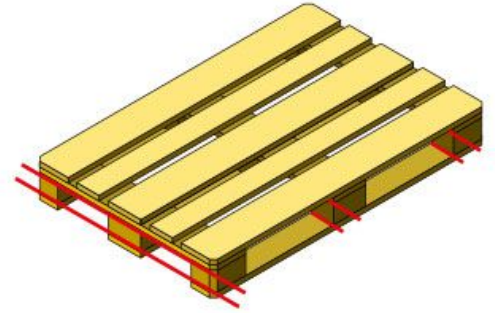

For all pallet types
Tüm ahşap palet çeşitleri için

- Tüm tamir şirketleri için kaçınılmaz bir makine.
- Tüm ahşap palet çeşitleri kısmen sökülüp veya bütün olarak parçalanır.

Optional / Opsiyonel:

* Waste band conveyor.
Broken boards and blocks goes directly to waste container.

* Kırık tahta ve takoz çıkış bandı.
Parçalar doğrudan atık konteynerine bant sistemi olarak taşınır.

Specifications / Özellikler:

Cutting capacity:

Kesim kapasitesi:

Cutting width	Kesim genişliği	: 1400mm
Cutting height	Kesim yüksekliği	: 170mm
Iron cast saw wheels / Sert döküm volantlar		

Power:

Güç:

Main motor	Ana motor	: 11kW
Total Power	Toplam güç	: 13kW
Power supply	Güç kaynağı	: 380V/50Hz, 3Ph